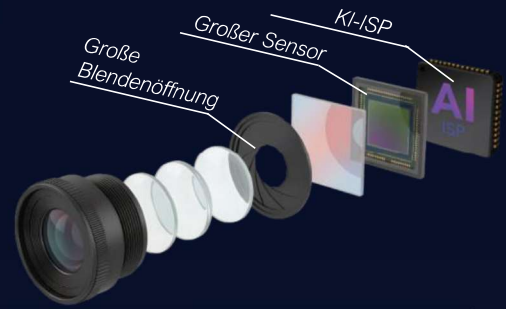

Video Ansehen

VIT04A-W 4MP Turret KI Kamera

- Max. Res. 2688x1520
- f = 2.8 mm, F1.0
- HFOV 103.4°
- 30m IR/ Warmlicht
- 0.003lux @ F1.0 (Farbe)
- 0 lux bei aktivem IR
- IP66, IK10

Farbdetails bei Nacht erkennen

Chroma24 definiert Überwachung bei wenig Licht neu: lebendige Farbbilder auch in dunkler Umgebung – ganz ohne zusätzliche Beleuchtung.

iPhone Beleuchtung

Chroma24

Ereignisse proaktiv mit KI-Analytik erkennen

VIVOTEK Smart VCA bietet präzises Objekt- und Attribut-Tracking und liefert detaillierte Videoanalysen – für gezielte Überwachung und schnelle Suche, auch bei Nacht.

Verdächtiges Verhalten wird erkannt.

Gesicht und Kleidungsfarbe ist auch bei Nacht identifizierbar

Fluchtweg der Person klar nachverfolgbar

Suchergebnisse in Farbe – sogar nachts

Beweise sofort finden und stundenlanges Durchsehen von Videomaterial vermeiden. Think Search in VORTEX ermöglicht intuitive Videosuchen per natürlicher Sprache – inklusive präziser Farbschnappschüsse und Bewegungswege, selbst wenn der Vorfall nachts passiert ist.