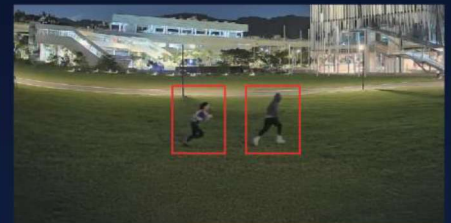

Chroma24 definiert Überwachung bei wenig Licht neu: lebendige Farbbilder auch in dunkler Umgebung – ganz ohne zusätzliche Beleuchtung.

iPhone Beleuchtung

Chroma24

Ereignisse proaktiv mit KI-Analytik erkennen

VIVOTEK Smart VCA bietet präzises Objekt- und Attribut-Tracking und liefert detaillierte Videoanalysen – für gezielte Überwachung und schnelle Suche, auch bei Nacht.

Verdächtiges Verhalten wird erkannt.

Gesicht und Kleidungsfarbe ist auch bei Nacht identifizierbar

Fluchtweg der Person klar nachverfolgbar

Suchergebnisse in Farbe – sogar nachts

Beweise sofort finden und stundenlanges Durchsehen von Videomaterial vermeiden. Think Search in VORTEX ermöglicht intuitive Videosuchen per natürlicher Sprache – inklusive präziser Farbschnappschüsse und Bewegungswege, selbst wenn der Vorfall nachts passiert ist.