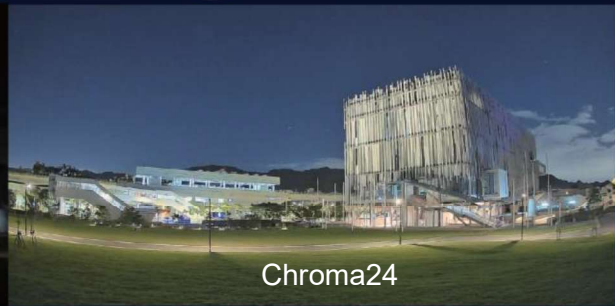

Chroma24

Ereignisse proaktiv mit KI-Analytik erkennen

VIVOTEK Smart VCA bietet präzises Objekt- und Attribut-Tracking und liefert detaillierte Videoanalysen – für gezielte Überwachung und schnelle Suche, auch bei Nacht.